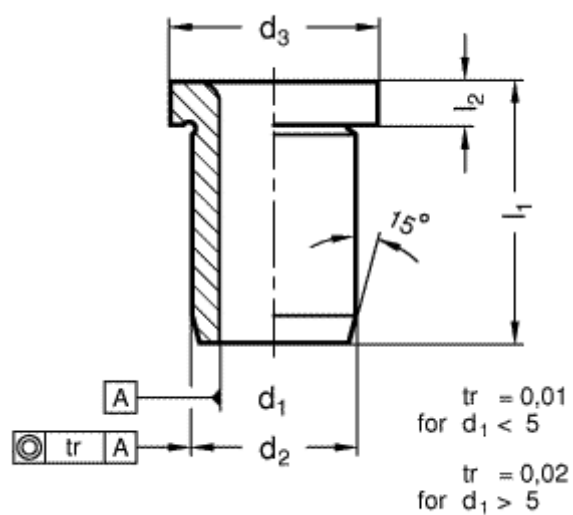

Varenummer: 201134042
Beskrivelse: E+G Borebøsning DIN 172-B8-10-A
med krave

Mål

$d_1 = 8$
 $d_2 = 12$
 $d_3 = 15$
 $l_1 = 10$
 $l_2 = 3$